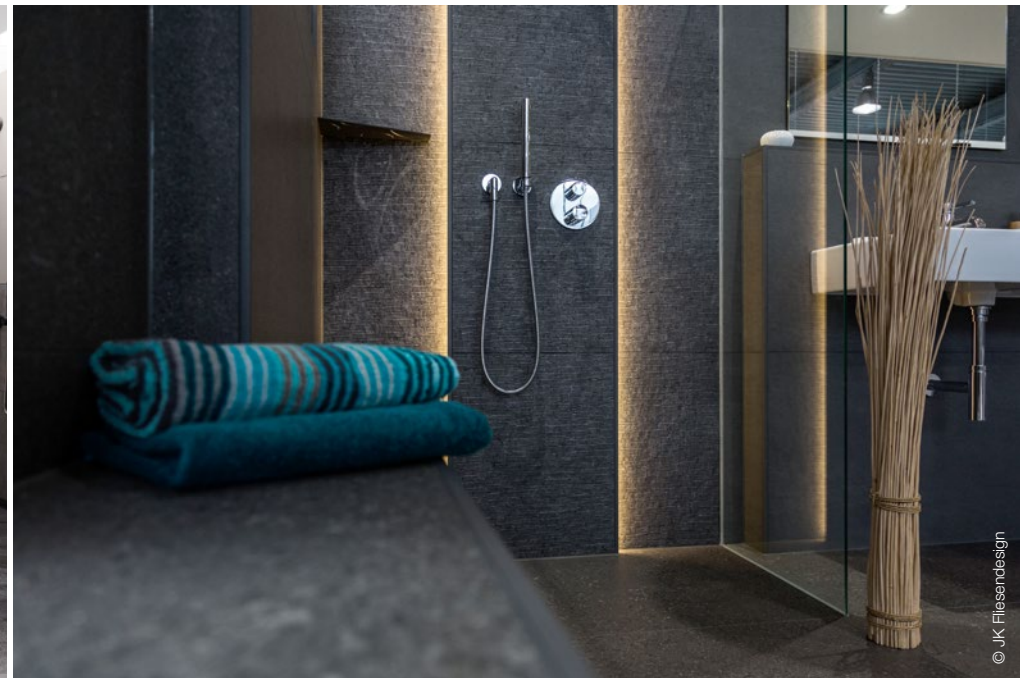

... heel eenvoudig

Ruimte creëren en vormgeven

Schlüter®-KERDI-BOARD

- ✓ Waterdicht en temperatuurbestendig
- ✓ Kan op elke ondergrond worden geplaatst
- ✓ Vliesoppervlak voor verankering in dunbedmortel
- ✓ Contactafdichting met algemeen bouwtechnisch testcertificaat (abP)
- ✓ Europese vergunning als contactafdichting met CE-markering
- ✓ Stofvrij en eenvoudig te snijden (cuttermes)
- ✓ Opgedrukt snijraster
- ✓ Licht en dus transportvriendelijk
- ✓ Warmte-isolerend
- ✓ Cementvrij / zonder glasvezel
- ✓ Verschillende plaatdiktes verkrijgbaar

Kant-en-klare nissen

Schlüter®-KERDI-BOARD-N/-NLT/-NLT-BR

- ✓ Voorgevormde inbouwelementen van KERDI-BOARD met of zonder LIPROTEC-LED-techniek in Plug & Play-uitvoering
- ✓ Maken van nissen en opbergruimtes voor allerlei soorten wanden
- ✓ In combinatie met het KERDI-afdichtings-systeem kunnen de nissen als contactafdichting worden uitgevoerd
- ✓ Verschillende afmetingen verkrijgbaar
- ✓ Als tussenvlak kan ook Schlüter-SHELF-N worden gebruikt
- ✓ Verschillende afmetingen en lichtkleuren verkrijgbaar
- ✓ Naar keuze verkrijgbaar met verlichting aan de lange of smalle kant
- ✓ De LED-module kan naar keuze aan de voorkant, in het midden of aan de betegelde achterwand gepositioneerd worden