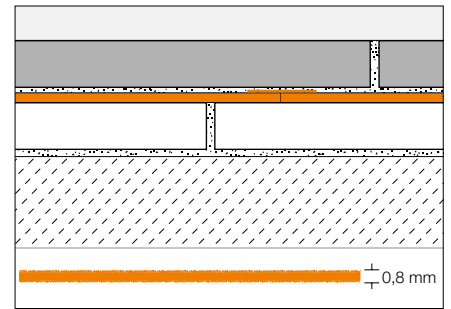

Schlüter®-REFLEECE

PET op rol

1 m x 30 m
Art.nr.
REFL 30M