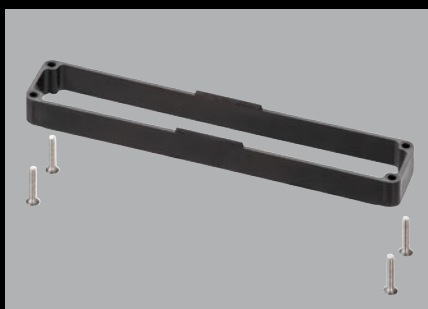

Ophoogstuk voor WAVE 42