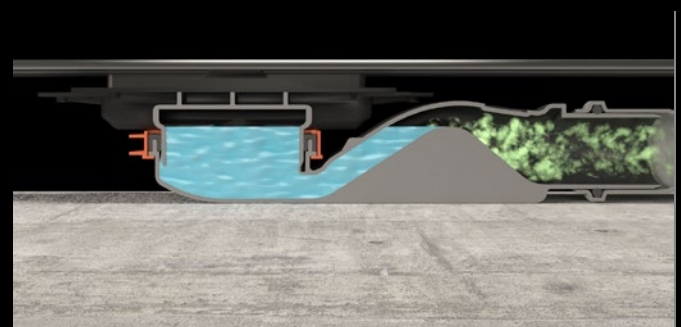

verlenging van de tussentijd voor reiniging leidt. In combinatie met de Schlüter-KERDI-LINE-VARIO afwateringsprofielen kunnen op die manier zeer flexibele, onopvallende afvoergoten worden gerealiseerd.

Wij hebben van iets goeds, iets beters gemaakt: de VARIO afvoertechniek

Afvoereenheden met een vlakke opbouw zijn bij Schlüter-Systems traditie. Wij hebben de beproefde techniek verder ontwikkeld en verfijnd door de krachtige, golfvormige afvoer te combineren met een nieuwe afvoeradapter met

geïntegreerde, flexibele afdichtingsmanchet die perfect past bij onze afwateringsprofielen. KERDI-LINE was nog nooit zo flexibel.

- ✓ Zeer vlakke afvoerbehuizing
- ✓ 360° draaibare, golfvormige afvoer
- ✓ Geïntegreerde stankafsluiter
- ✓ Hoge stroomsnelheid in de vloerafvoer
- ✓ Zelfreinigend effect
- ✓ Afvoeradapter met geïntegreerde KERDI-FLEX-manchet
- ✓ Eenvoudige dichtheidscontrole via een opening in de beschermingsafdekking
- ✓ Normconforme afvoercapaciteit en waterslot volgens DIN 1253 (KERDI-LINE-VARIO-H 50)
- ✓ Geluidsisolatie
- ✓ Multifunctionele beschermingsafdekking:
 - beschermingsfunctie
 - watertestaansluiting
 - afreihulp dekvloer
 - afstandhouder voor wandinstallatie
 - centreermarkeringen

360° draaibare, golfvormige afvoer

Lage inbouwhoogte

Zelfreinigend effect door hoge stroomsnelheid

Permanente stankafsluiter door golfvorm

De nieuwe en variabele lijnafvoergoot

Een lijnafvoergoot kan zo eenvoudig zijn: met KERDI-LINE-VARIO. Want in plaats van een starre gootconstructie met frame en rooster, heeft u bij dit systeem alleen een afwateringsprofiel en een afvoerset nodig. Deze passen altijd. En de profielen kunnen ter plaatse op de gewenste lengte worden ingekort. 22 cm of 180 cm: een profiel voor elke toepassing.