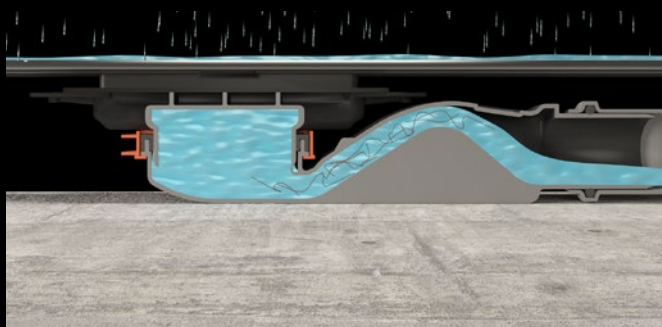

verlenging van de tussentijd voor reiniging leidt. In combinatie met de Schlüter-KERDI-LINE-VARIO afwateringsprofielen kunnen op die manier zeer flexibele, onopvallende afvoergoten worden gerealiseerd.

Wij hebben van iets goeds, iets beters gemaakt: de VARIO afvoertechniek

Afvoereenheden met een vlakke opbouw zijn bij Schlüter-Systems traditie. Wij hebben de beproefde techniek verder ontwikkeld en verfijnd door de krachtige, golfvormige afvoer te combineren met een nieuwe afvoeradapter met

geïntegreerde, flexibele afdichtingsmanchet die perfect past bij onze afwateringsprofielen. KERDI-LINE was nog nooit zo flexibel.

- ✓ Zeer vlakke afvoerbehuizing
- ✓ 360° draaibare, golfvormige afvoer
- ✓ Geïntegreerde stankafsluiter
- ✓ Hoge stroomsnelheid in de vloerafvoer
- ✓ Zelfreinigend effect
- ✓ Afvoeradapter met geïntegreerde KERDI-FLEX-manchet
- ✓ Eenvoudige dichtheidscontrole via een opening in de beschermingsafdekking
- ✓ Normconforme afvoercapaciteit en waterslot volgens DIN 1253 (KERDI-LINE-VARIO-H 50)
- ✓ Geluidsisolatie
- ✓ Multifunctionele beschermingsafdekking:
 - beschermingsfunctie
 - watertestaansluiting
 - afreihulp dekvloer
 - afstandhouder voor wandinstallatie
 - centreermarkeringen

360° draaibare, golfvormige afvoer

Lage inbouwhoogte

Zelfreinigend effect door hoge stroomsnelheid

Permanente stankafsluiter door golfvorm

De nieuwe en variabele lijnafvoergoot

Een lijnafvoergoot kan zo eenvoudig zijn: met KERDI-LINE-VARIO. Want in plaats van een starre gootconstructie met frame en rooster, heeft u bij dit systeem alleen een afwateringsprofiel en een afvoerset nodig. Deze passen altijd. En de profielen kunnen ter plaatse op de gewenste lengte worden ingekort. 22 cm of 180 cm: een profiel voor elke toepassing.