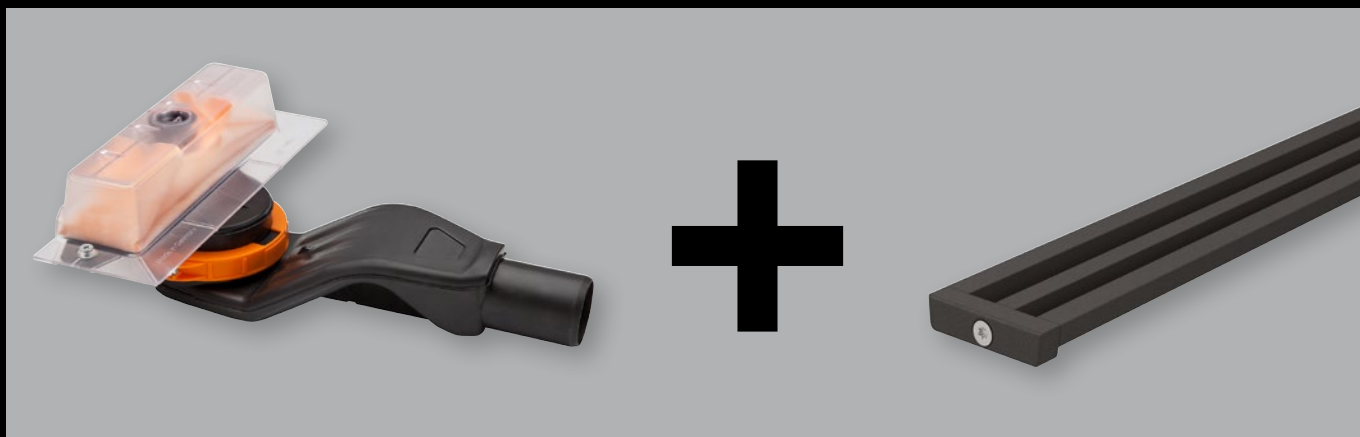

geïntegreerde, flexibele afdichtingsmanchet die perfect past bij onze afwateringsprofielen. KERDI-LINE was nog nooit zo flexibel.

- ✓ Zeer vlakke afvoerbehuizing
- ✓ 360° draaibare, golfvormige afvoer
- ✓ Geïntegreerde stankafsluiter
- ✓ Hoge stroomsnelheid in de vloerafvoer
- ✓ Zelfreinigend effect
- ✓ Afvoeradapter met geïntegreerde KERDI-FLEX-manchet
- ✓ Eenvoudige dichtheidscontrole via een opening in de beschermingsafdekking
- ✓ Normconforme afvoercapaciteit en waterslot volgens DIN 1253 (KERDI-LINE-VARIO-H 50)
- ✓ Geluidsisolatie
- ✓ Multifunctionele beschermingsafdekking:
 - beschermingsfunctie
 - watertestaansluiting
 - afreihulp dekvloer
 - afstandhouder voor wandinstallatie
 - centreermarkeringen

360° draaibare, golfvormige afvoer

Lage inbouwhoogte

Zelfreinigend effect door hoge stroomsnelheid

Permanente stankafsluiter door golfvorm

De nieuwe en variabele lijnafvoergoot

Een lijnafvoergoot kan zo eenvoudig zijn: met KERDI-LINE-VARIO. Want in plaats van een starre gootconstructie met frame en rooster, heeft u bij dit systeem alleen een afwateringsprofiel en een afvoerset nodig. Deze passen altijd. En de profielen kunnen ter plaatse op de gewenste lengte worden ingekort. 22 cm of 180 cm: een profiel voor elke toepassing.