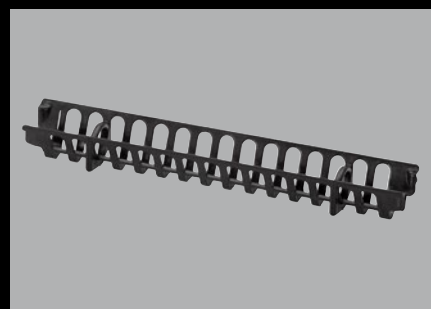

Haarzeef voor WAVE 42