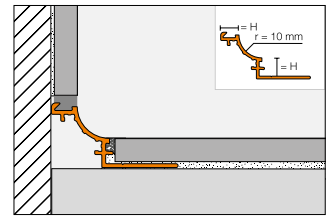

MBW
zuiver wit mat

MGS
grafietzwart mat

Schlüter®-QUADEC-TS

Schlüter®-RONDEC-TS

Schlüter®-JOLLY-TS

Schlüter®-DILEX-AHK

Hoogten

Schlüter®-TRENDLINE				
Aluminium met structuurcoating				
H = mm	Schlüter®-QUADEC-TS	Schlüter®-RONDEC-TS	Schlüter®-JOLLY-TS	Schlüter®-DILEX-AHK-TS*
4,5	•			
6	•	•	•	
8	•	•	•	•
10	•	•	•	•
11	•	•	•	
12,5	•	•	•	•
14			•	
16			•	
21			•	