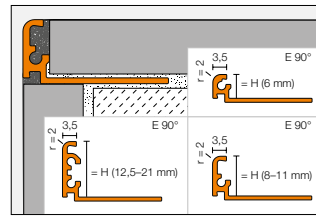

MBW
zuiver wit mat

MGS
grafietzwart mat

Schlüter®-QUADEC-TS

Schlüter®-RONDEC-TS

Schlüter®-JOLLY-TS

Schlüter®-DILEX-AHK

Hoogten

Schlüter®-TRENDLINE				
Aluminium met structuurcoating				
H = mm	Schlüter®-QUADEC-TS	Schlüter®-RONDEC-TS	Schlüter®-JOLLY-TS	Schlüter®-DILEX-AHK-TS*
4,5	•			
6	•	•	•	
8	•	•	•	•
10	•	•	•	•
11	•	•	•	
12,5	•	•	•	•
14			•	
16			•	
21			•	