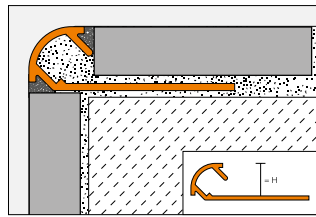

MBW
zuiver wit mat

MGS
grafietzwart mat

Schlüter®-QUADEC-TS

Schlüter®-RONDEC-TS

Schlüter®-JOLLY-TS

Schlüter®-DILEX-AHK

Hoogten

Schlüter®-TRENDLINE				
Aluminium met structuurcoating				
H = mm	Schlüter®-QUADEC-TS	Schlüter®-RONDEC-TS	Schlüter®-JOLLY-TS	Schlüter®-DILEX-AHK-TS*
4,5	•			
6	•	•	•	
8	•	•	•	•
10	•	•	•	•
11	•	•	•	
12,5	•	•	•	•
14			•	
16			•	
21			•	