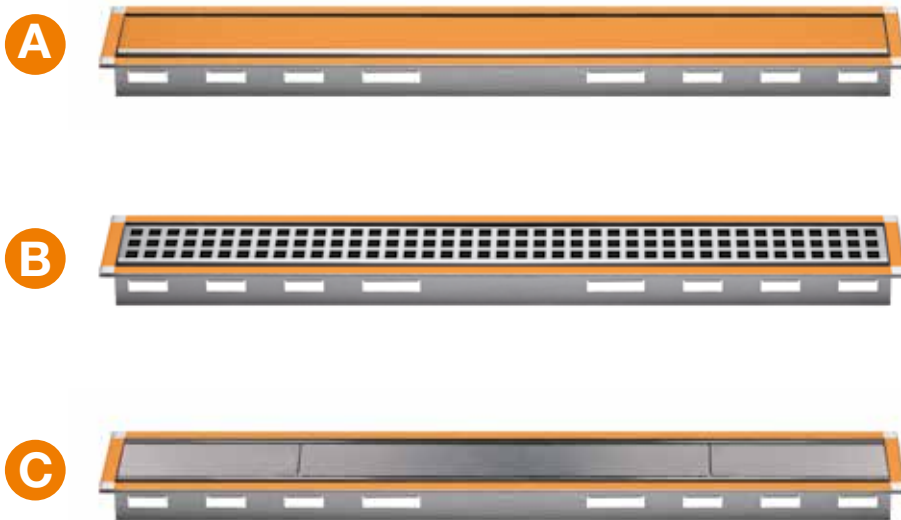

Schlüter®-KERDI-LINE wordt My KERDI-LINE

Met verschillende graveerprocessen kunt u het rooster en frame of allebei vormgeven. Met tekens, afbeeldingen of teksten kunt u een extra designaccent toevoegen, uw merkidentiteit versterken of gewoon zorgen voor een glimlach in de ochtend.

Het hotel die de gasten onder de douches eraan wilt herinneren waar ze zich thuis voelen, de vakman die naast de fabrikant in herinnering wilt blijven, de echtgenoot die zijn vrouw elke ochtend vriendelijk wilt begroeten.

Schlüter®-KERDI-LINE biedt u de kans om uw douche te personaliseren.

Ontdek de mogelijkheden.

- ✓ Afvoergoten met een persoonlijk accent
- ✓ Gravure op frame, rooster of allebei
- ✓ Tekens, logo's of teksten zijn mogelijk
- ✓ Drie gravuretypes: oppervlakte gravure, getinte gravure of raster gravure
- ✓ Precieze, hoogwaardige en duurzame gravures

Verschillende gravure-toepassingen