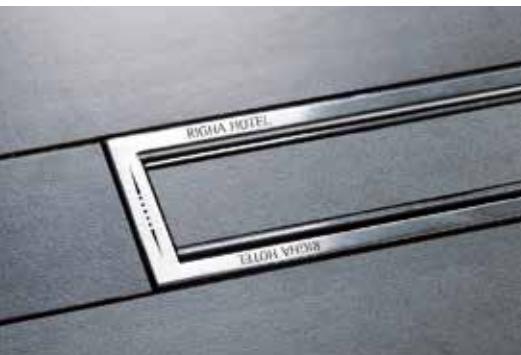

Schlüter®-KERDI-LINE nu met uw persoonlijk accent.
Gravures naar wens.