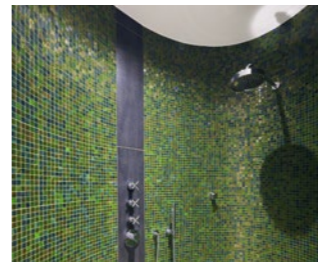

Meer informatie

Prijslijst | Brochure | Homepage | YouTube

schlueter-systems.nl

Schlüter-Systems KG · Schmölestraße 7 · D-58640 Iserlohn
Tel.: +49 2371 971-1261 · Fax: +49 2371 971-1112 · schlueter-systems.com
Schlüter-Systems KG · Benelux bureau · Schotelven 28 · B-2370 Arendonk
Tel.: +32 14 44 30 80 · benelux@schlueter.de · schlueter-systems.nl

Art.nr. 552 437 – Uitgave 05/23

Schlüter®-KERDI-BOARD

Individuele ontwerpmogelijkheden

© Villeroy & Boch Fliesen

Ruimten creëren en vormgeven

Schlüter®-KERDI-BOARD