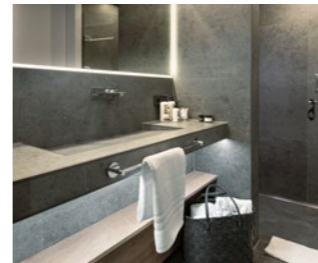

voor keukenwerkbladen